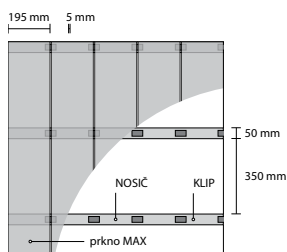

PLOTOVKY 120 FOREST PLUS

PROFIL	PRODUKT + ROZMĚRY	BARVY	REGISTRAČNÍ ČÍSLO	DĚLKA	HMOTNOST	CENA BEZ DPH	CENA vč 21% DPH
	120 FOREST PLUS 120 x 11 mm	CEDAR	3F 12036 02P	3,6 m	1,7 kg / bm	160 Kč / bm	194 Kč / bm
		TEAK	3F 12036 03P		6,1 kg / 3,6 m		
		MERBAU	3F 12036 04P				
		PALISANDER	3F 12036 07P				
		INOX	3F 12036 06P				

ORIENTAČNÍ SPOTŘEBA MATERIÁLU NA 1 m² TERASY

PROFIL PREMIUM

prken	7 bm
klipů	20 ks
nosičů	2,8 bm

PROFIL TOP

prken	7,25 bm
klipů	20 ks
nosičů	2,8 bm

PROFIL MAX

prken	5 bm
klipů	14 ks
nosičů	2,8 bm

POZNÁMKY

- V ceníku jsou uvedeny standardní skladové délky.
- Možnost objednávky individuální délky v rozmezí:

profil	min	max
premium	2 m	6 m
max	2 m	4 m
plotovka 120	1,3 m	3,6 m

- minimální objednávka - 10 ks od jedné délky
- * uvedené ceny za m² jsou pouze orientační
- rozměrová tolerance: délka +/- 10 mm, šířka +/- 2 mm, tloušťka +/- 1 mm
- uvedené hmotnosti jsou orientační
- Mimo originální balení dodáváme profily na dřevěných trámčích.
- Cena za 1 ks trámku 75 Kč vč. DPH.
- Změna cen vyhrazena.