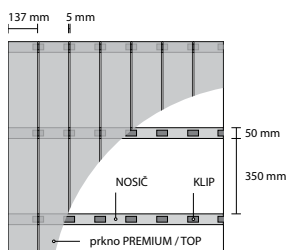

OBKLADOVÝ PROFIL

PROFIL	PRODUKT + ROZMĚRY	BARVY	REGISTRAČNÍ ČÍSLO	DĚLKA	HMOTNOST	CENA BEZ DPH	CENA vč 21% DPH
	FOREST ECO 150 x 14 mm	TEAK	5F 31 03	3,1 m	2,1 kg / bm	210 Kč / bm	254 Kč / bm
		MERBAU	5F 31 04		6,6 kg / 3,1 m		
		PALISANDER	5F 31 07				
		WENGE	5F 31 09				
		INOX	5F 31 06				
	STANDARD KLIP ECO	NEREZ OCEL A2	FKS01	1 ks / 100 ks		15 Kč / kus 1 500 Kč / balení	18 Kč / kus 1 815 Kč / balení
	START KLIP ECO	NEREZ OCEL A2	FKS02	1 ks / 50 ks		15 Kč / kus 750 Kč / balení	18 Kč / kus 908 Kč / balení

PLOTOVKY 120 FOREST PLUS

PROFIL	PRODUKT + ROZMĚRY	BARVY	REGISTRAČNÍ ČÍSLO	DĚLKA	HMOTNOST	CENA BEZ DPH	CENA vč 21% DPH
	120 FOREST PLUS 120 x 11 mm	CEDAR	3F 12036 02P	3,6 m	1,7 kg / bm	160 Kč / bm	194 Kč / bm
		TEAK	3F 12036 03P		6,1 kg / 3,6 m		
		MERBAU	3F 12036 04P				
		PALISANDER	3F 12036 07P				
		INOX	3F 12036 06P				

ORIENTAČNÍ SPOTŘEBA MATERIÁLU NA 1 m² TERASY

PROFIL PREMIUM

prken	7 bm
klipů	20 ks
nosičů	2,8 bm

PROFIL TOP

prken	7,25 bm
klipů	20 ks
nosičů	2,8 bm

PROFIL MAX

prken	5 bm
klipů	14 ks
nosičů	2,8 bm

POZNÁMKY

- V ceníku jsou uvedeny standardní skladové délky.
- Možnost objednávky individuální délky v rozmezí:

profil	min	max
premium	2 m	6 m
max	2 m	4 m
plotovka 120	1,3 m	3,6 m

- minimální objednávka - 10 ks od jedné délky
- * uvedené ceny za m² jsou pouze orientační
- rozměrová tolerance: délka +/- 10 mm, šířka +/- 2 mm, tloušťka +/- 1 mm
- uvedené hmotnosti jsou orientační
- Mimo originální balení dodáváme profily na dřevěných trámčích.
- Cena za 1 ks trámku 75 Kč vč. DPH.
- Změna cen vyhrazena.