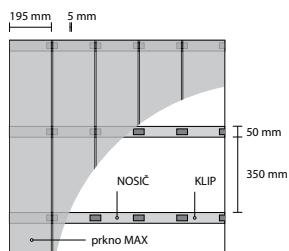

## PLOTOVKY 120 FOREST PLUS

| PROFIL  | PRODUKT + ROZMĚRY                     | BARVY   | DĚLKA  | HMOTNOST | CENA BEZ DPH                  | CENA vč 21% DPH                             |   |
|---|---------------------------------------|---|--|----------|-------------------------------|---|---|
|  | <b>120 FOREST PLUS</b><br>120 x 11 mm | CEDAR<br>TEAK<br>MERBAU<br>PALISANDER<br>INOX | 3F 12036 02P<br>3F 12036 03P<br>3F 12036 04P<br>3F 12036 07P<br>3F 12036 06P | 3,6 m    | 1,7 kg / bm<br>6,1 kg / 3,6 m | <b>160 Kč / bm</b><br><b>576 Kč / 3,6 m</b> | <b>194 Kč / bm</b><br><b>697 Kč / 3,6 m</b> |

### ORIENTAČNÍ SPOTŘEBA MATERIÁLU NA 1 m<sup>2</sup> TERASY

#### PROFILY PREMIUM + TOP

|        |        |
|--------|--------|
| prken  | 7 bm   |
| klipů  | 20 ks  |
| nosičů | 2,8 bm |

#### PROFIL MAX

|        |        |
|--------|--------|
| prken  | 5 bm   |
| klipů  | 14 ks  |
| nosičů | 2,8 bm |