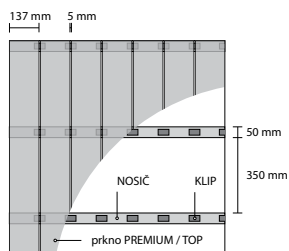

OBKLADOVÝ PROFIL

PROFIL	PRODUKT + ROZMĚRY	BARVY	REGISTRAČNÍ ČÍSLO	DĚLKA / BALENÍ	HMOTNOST	CENA BEZ DPH	CENA vč 21% DPH
	FOREST ECO 150 x 14 mm	TEAK MERBAU PALISANDER WENGE INOX	5F 31 03 5F 31 04 5F 31 07 5F 31 09 5F 31 06	3,1 m	2,1 kg / bm 6,6 kg / 3,1 m	210 Kč / bm 651 Kč / 3,1 m	254 Kč / bm 788 Kč / 3,1 m
	STANDARD KLIP ECO	NEREZ OCEL A2	FKS01	1 ks / 100 ks		15 Kč / kus 1 500 Kč / balení	18 Kč / kus 1 815 Kč / balení
	START KLIP ECO	NEREZ OCEL A2	FKS02	1 ks / 50 ks		15 Kč / kus 750 Kč / balení	18 Kč / kus 908 Kč / balení

VRUTY

PROFIL	PRODUKT + ROZMĚRY	MATERIÁL	REGISTRAČNÍ ČÍSLO	CENA BEZ DPH	CENA vč 21% DPH
	VRUT NEREZ A2 3,5 x 25 mm	NEREZ OCEL A2	VR25/A2	1,5 Kč / kus	1,8 Kč / kus
	VRUT NEREZ A2 3,5 x 35 mm	NEREZ OCEL A2	VR35/A2	2 Kč / kus	2,4 Kč / kus
	VRUT NEREZ A2 K LIŠTÁM 4,0 x 60 mm	NEREZ OCEL A2	VR60/A2	4 Kč / kus	4,8 Kč / kus

PLOTOVKY 120 FOREST PLUS

PROFIL	PRODUKT + ROZMĚRY	BARVY	DĚLKA	HMOTNOST	CENA BEZ DPH	CENA vč 21% DPH	
	120 FOREST PLUS 120 x 11 mm	CEDAR TEAK MERBAU PALISANDER INOX	3F 12036 02P 3F 12036 03P 3F 12036 04P 3F 12036 07P 3F 12036 06P	3,6 m	1,7 kg / bm 6,1 kg / 3,6 m	160 Kč / bm 576 Kč / 3,6 m	194 Kč / bm 697 Kč / 3,6 m

ORIENTAČNÍ SPOTŘEBA MATERIÁLU NA 1 m² TERASY

PROFILY PREMIUM + TOP

prken	7 bm
klipů	20 ks
nosičů	2,8 bm