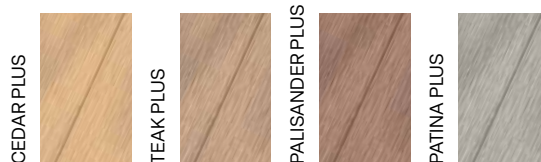

profil	rozměry	standardní délka	délka na míru	hmotnost
	120 × 11 mm	3,6 m	1,3 – 3,6 m	1,65 kg/bm