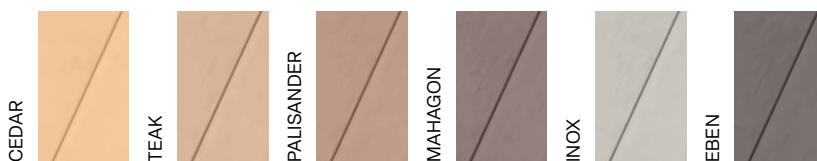

NATUR

ZÁKLADNÍ BARVY
embosovaný povrch
s texturou dřeva

profil	rozměry	standardní délka	délka na míru	hmotnost
 137 Classic	137 × 22 mm	4 m	2–6 m	3,3 kg/bm

RUSTIC

ZÁKLADNÍ BARVY
jemně drásaný povrch

profil	rozměry	standardní délka	délka na míru	hmotnost
 137 Classic	137 × 22 mm	4 m	2–6 m	3,3 kg/bm
 195 Max	195 × 22 mm	4 m	2–4 m	4,7 kg/bm
 140 Infnit	140 × 22 mm	4 m	2–6 m	3,4 kg/bm

SMOOTH

ZÁKLADNÍ BARVY
hladký povrch

profil	rozměry	standardní délka	délka na míru	hmotnost
 137 Classic	137 × 23 mm	4 m	2–6 m	3,4 kg/bm

GROOVE

ZÁKLADNÍ BARVY
drážkovaný povrch

profil	rozměry	standardní délka	délka na míru	hmotnost
 137 Classic	137 × 23 mm	4 m	2–6 m	3,4 kg/bm
 195 Max	195 × 23 mm	4 m	2–4 m	4,8 kg/bm