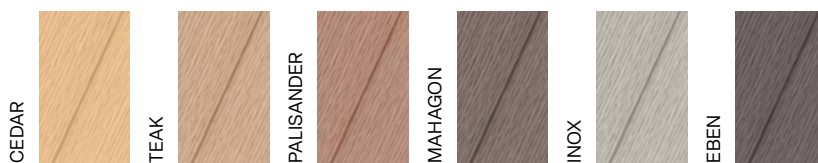

SMOOTH
PLUSOVÉ BARVY (S ŽÍHÁNÍM)
hladký povrch

profil	rozměry	standardní délka	délka na míru	hmotnost
 137 Classic	137 × 23 mm	4 m	2–6 m	3,4 kg/bm

NOSIČE

KLIPY

Rozměr	35 × 25 mm	40 × 40 mm	40 × 75 mm	50 × 30 mm	50 × 50 mm
Délka	4 m	4 m	4 m	4 m / 3 m	4 m / 3 m
Materiál	hliník	hliník	hliník	WPC	WPC
Podkládání	40 cm	60 cm	100 cm	15 cm	30 cm

PLOTY FOREST ZÁKLADNÍ BARVY

embosovaný povrch

profil	rozměry	standardní délka	délka na míru	hmotnost
	90 × 15 mm	–	1,3 – 3,6 m	1,65 kg/bm
	120 × 11 mm	–	1,3 – 3,6 m	1,65 kg/bm

PLOTY FOREST PLUSOVÉ BARVY (S ŽÍHÁNÍM)