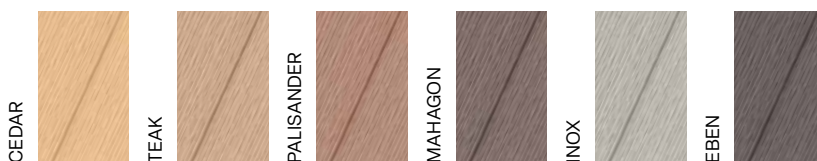

PRODUKTOVÉ PORTFOLIO TERASY / PLOTY / OBKLADY

FOREST

ZÁKLADNÍ BARVY
embosovaný povrch

profil	rozměry	standardní délka	délka na míru	hmotnost
 137 Classic	137 × 22 mm	4 m	2–6 m	3,3 kg/bm
 195 Max	195 × 22 mm	4 m	2–4 m	4,7 kg/bm
 140 Infnit	140 × 22 mm	4 m	2–6 m	3,4 kg/bm

NATUR

ZÁKLADNÍ BARVY
embosovaný povrch
s texturou dřeva

profil	rozměry	standardní délka	délka na míru	hmotnost
 137 Classic	137 × 22 mm	4 m	2–6 m	3,3 kg/bm

RUSTIC

ZÁKLADNÍ BARVY
jemně drásaný povrch

profil	rozměry	standardní délka	délka na míru	hmotnost
 137 Classic	137 × 22 mm	4 m	2–6 m	3,3 kg/bm
 195 Max	195 × 22 mm	4 m	2–4 m	4,7 kg/bm
 140 Infnit	140 × 22 mm	4 m	2–6 m	3,4 kg/bm

SMOOTH

ZÁKLADNÍ BARVY
hladký povrch

profil	rozměry	standardní délka	délka na míru	hmotnost
 137 Classic	137 × 23 mm	4 m	2–6 m	3,4 kg/bm

GROOVE

ZÁKLADNÍ BARVY
drážkovaný povrch

profil	rozměry	standardní délka	délka na míru	hmotnost
 137 Classic	137 × 23 mm	4 m	2–6 m	3,4 kg/bm
 195 Max	195 × 23 mm	4 m	2–4 m	4,8 kg/bm