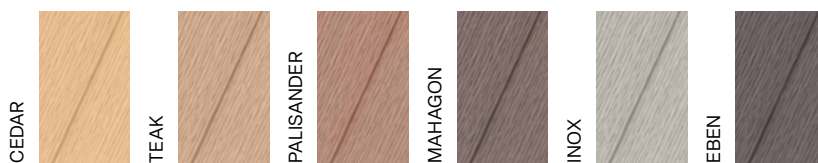

ZAKONČOVACÍ LIŠTY ZÁKLADNÍ BARVY