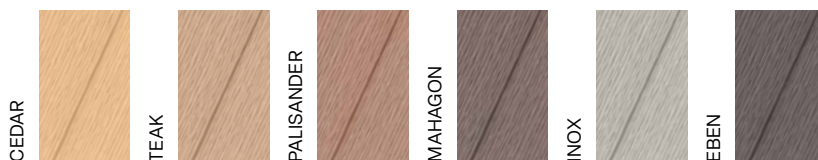

embosovaný povrch

profil	rozměry	standardní délka	délka na míru	hmotnost
	120 × 11 mm	3,6 m	1,3 – 3,6 m	1,65 kg/bm

OBKLADY FOREST ZÁKLADNÍ BARVY

embosovaný povrch

profil	rozměry	standardní délka	hmotnost
	150 × 14 mm	3,3 m	2,1 kg/bm